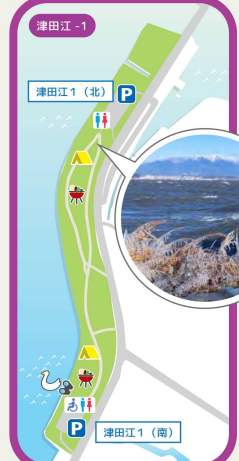

南湖東岸 エリア

- 駐車場 トイレ 多目的トイレ あずまや バーゴラ 自動販売機 サイクリング 水泳場 遊具
- キャンプ場 BBQ グラウンド ゲートボール 観音石 焚き火台 釣りポイント SUPポイント

公園名	所在地	駐車場	トイレ	バーベキュー
中主吉川	野洲市吉川	中主吉川左岸	あ	×
		中主吉川右岸上流	あ	×
		中主吉川右岸下流	あ	×

公園名	所在地	駐車場	トイレ	バーベキュー
吉川	野洲市吉川	吉川	あ	○
野洲川河口	守山市今浜町・ 草津川町・小浜町・ 野洲市吉川	-	あ	×
木浜2	守山市木浜町・水保町	-	-	×
木浜1	守山市木浜町	木浜(北)	あ	○
	守山市木浜町	木浜(南)	あ	○
赤野井3	守山市赤野井町	赤野井3(北)	あ	○
	守山市赤野井町	赤野井3(南)	あ	○
赤野井2	守山市山崎町・杉江町	-	-	×
赤野井1	守山市山崎町	赤野井1	あ	○

公園名	所在地	駐車場	トイレ	バーベキュー
津田江3	草津市下物町	津田江3	-	○
津田江2	草津市下物町	津田江2	-	×
津田江1	草津市下物町	津田江1(北)	あ	○
	草津市志那町	津田江1(南)	あ	○
志那3	草津市志那町・志那町	志那3	あ	×
志那2	草津市志那町・志那町	志那2	あ	○
志那1	草津市志那町	志那1(北)	あ	○
		志那1(中)	あ	○
		志那1(南)	あ	○

公園名	所在地	駐車場	トイレ	バーベキュー
北山田3	草津市北山田町	北山田3	あ	○
北山田2	草津市北山田町	-	-	○
北山田1	草津市北山田町	北山田1	あ	○
北山田4	草津市北山田町	-	あ	×
船帆島3	草津市矢橋町	船帆島3	-	○
船帆島2	草津市矢橋町	船帆島2	あ	○
船帆島1	草津市矢橋町	船帆島1	あ	○